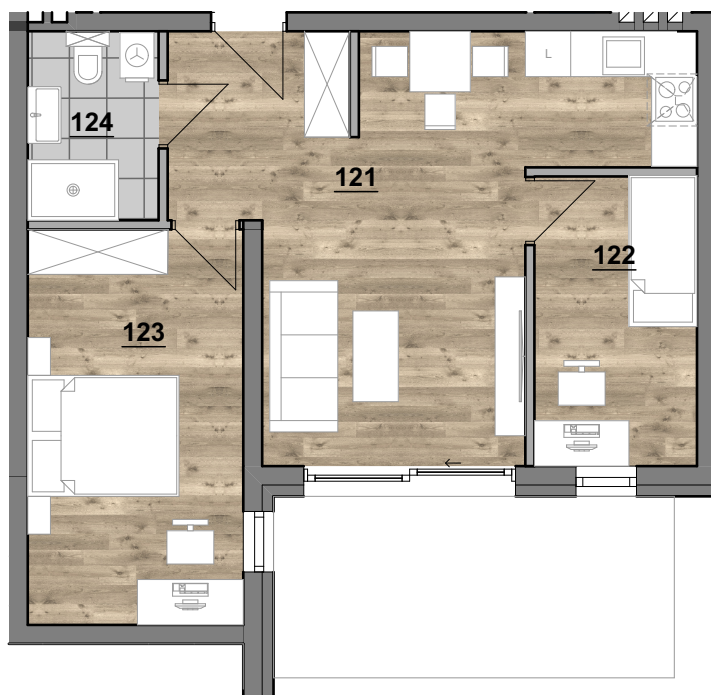

**Racławicka  
— Park —**
**Apartament nr 20****53,67 m<sup>2</sup>****1 Piętro**

Nr	Nazwa pomieszczenia	PU
121	Pokój	26,84 m <sup>2</sup>
122	Pokój	8,06 m <sup>2</sup>
123	Pokój	14,66 m <sup>2</sup>
124	Łazienka	4,11 m <sup>2</sup>
Taras		12,72 m <sup>2</sup>